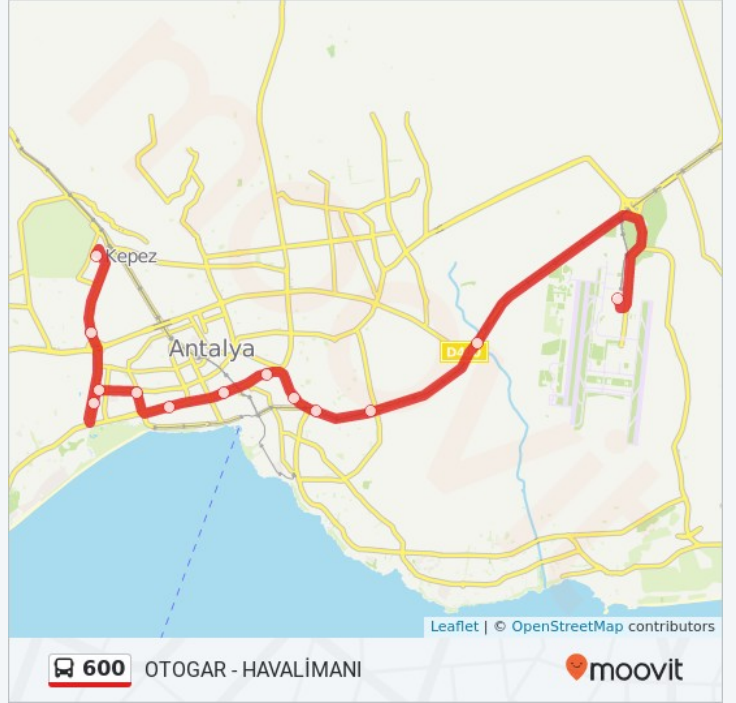

600 OTOGAR - HAVALIMANI