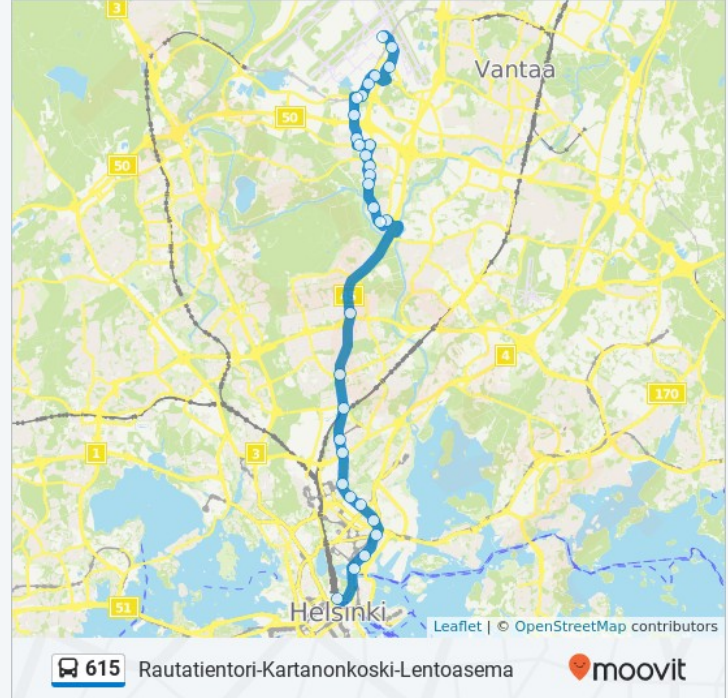

Virkamies

Andra Röken 2, Vantaa

Toinen Savu

Tikkurilantie, Vantaa

Aviapolis

Aviabulevardi, Vantaa

Mekaanikontie

Aviabulevardi, Vantaa

Teknikontie

Ilmakehä, Vantaa

Ilmailutie

Helsinki-Vantaa Lentoasema T1

Parkkitie, Vantaa

Helsinki-Vantaa Lentoasema T2

Floor 1 Gate 32, Vantaa

Kohde: Rautatientori

28 pysäkkiä

[NÄYTÄ LINJAN AIKATAULUT](#)

Helsinki-Vantaa Lentoasema T1

Parkkitie, Vantaa

Helsinki-Vantaa Lentoasema T2

Floor 1 Gate 32, Vantaa

Ilmailutie

Teknikontie