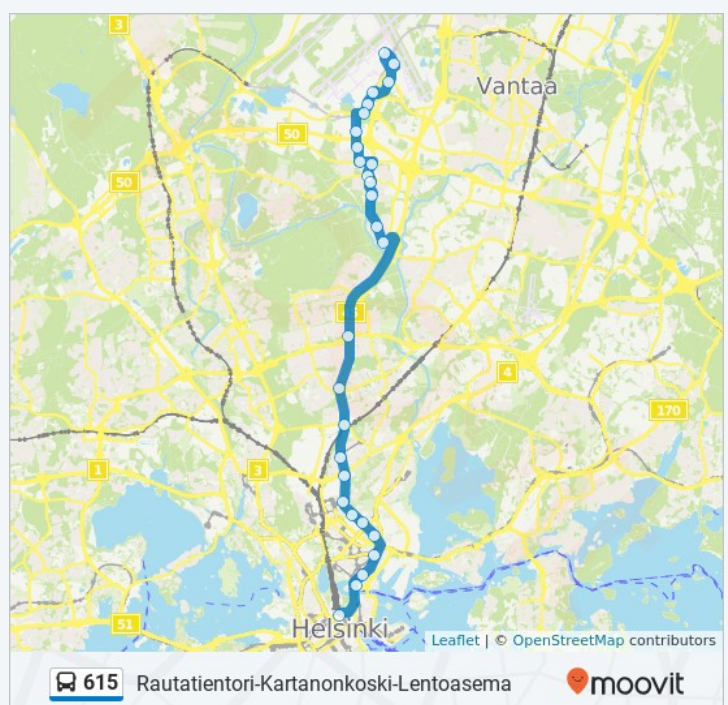

Mäkelänkatu, Helsinki

Koskelantie

Pyöräilystadion

615 bussi Aikataulu

Rautatientori Reitin aikataulu:

Maanantaina	24 tuntia
Tiistaina	24 tuntia
Keskiviikkona	24 tuntia
Torstaina	24 tuntia
Perjantaina	24 tuntia
Lauantaina	24 tuntia
Sunnuntaina	24 tuntia

615 bussi Info

Ohje: Rautatientori

Pysäkit: 28

Matkan kesto: 44 min

Linjan yhteenveto: Helsinki-Vantaa Lentoasema T1, Helsinki-Vantaa Lentoasema T2, Ilmailutie, Teknikontie, Mekaanikontie, Aviapolis, Virkamies, Antaksentie, Osuustie, Väinö Tannerin Tie, Point, Oolannintie, Mamsellintie, Koetilankatu, Säterinkatu, Muurimestarintie, Käskynhaltijantie, Käpylän Asema, Käpylänaukio, Koskelantie, Pyöräilystadion, Mäkelänrinne, Hattulantie, Vallilan Kirjasto, Sörnäinen (M), Haapaniemi, Hakaniemi, Rautatientori