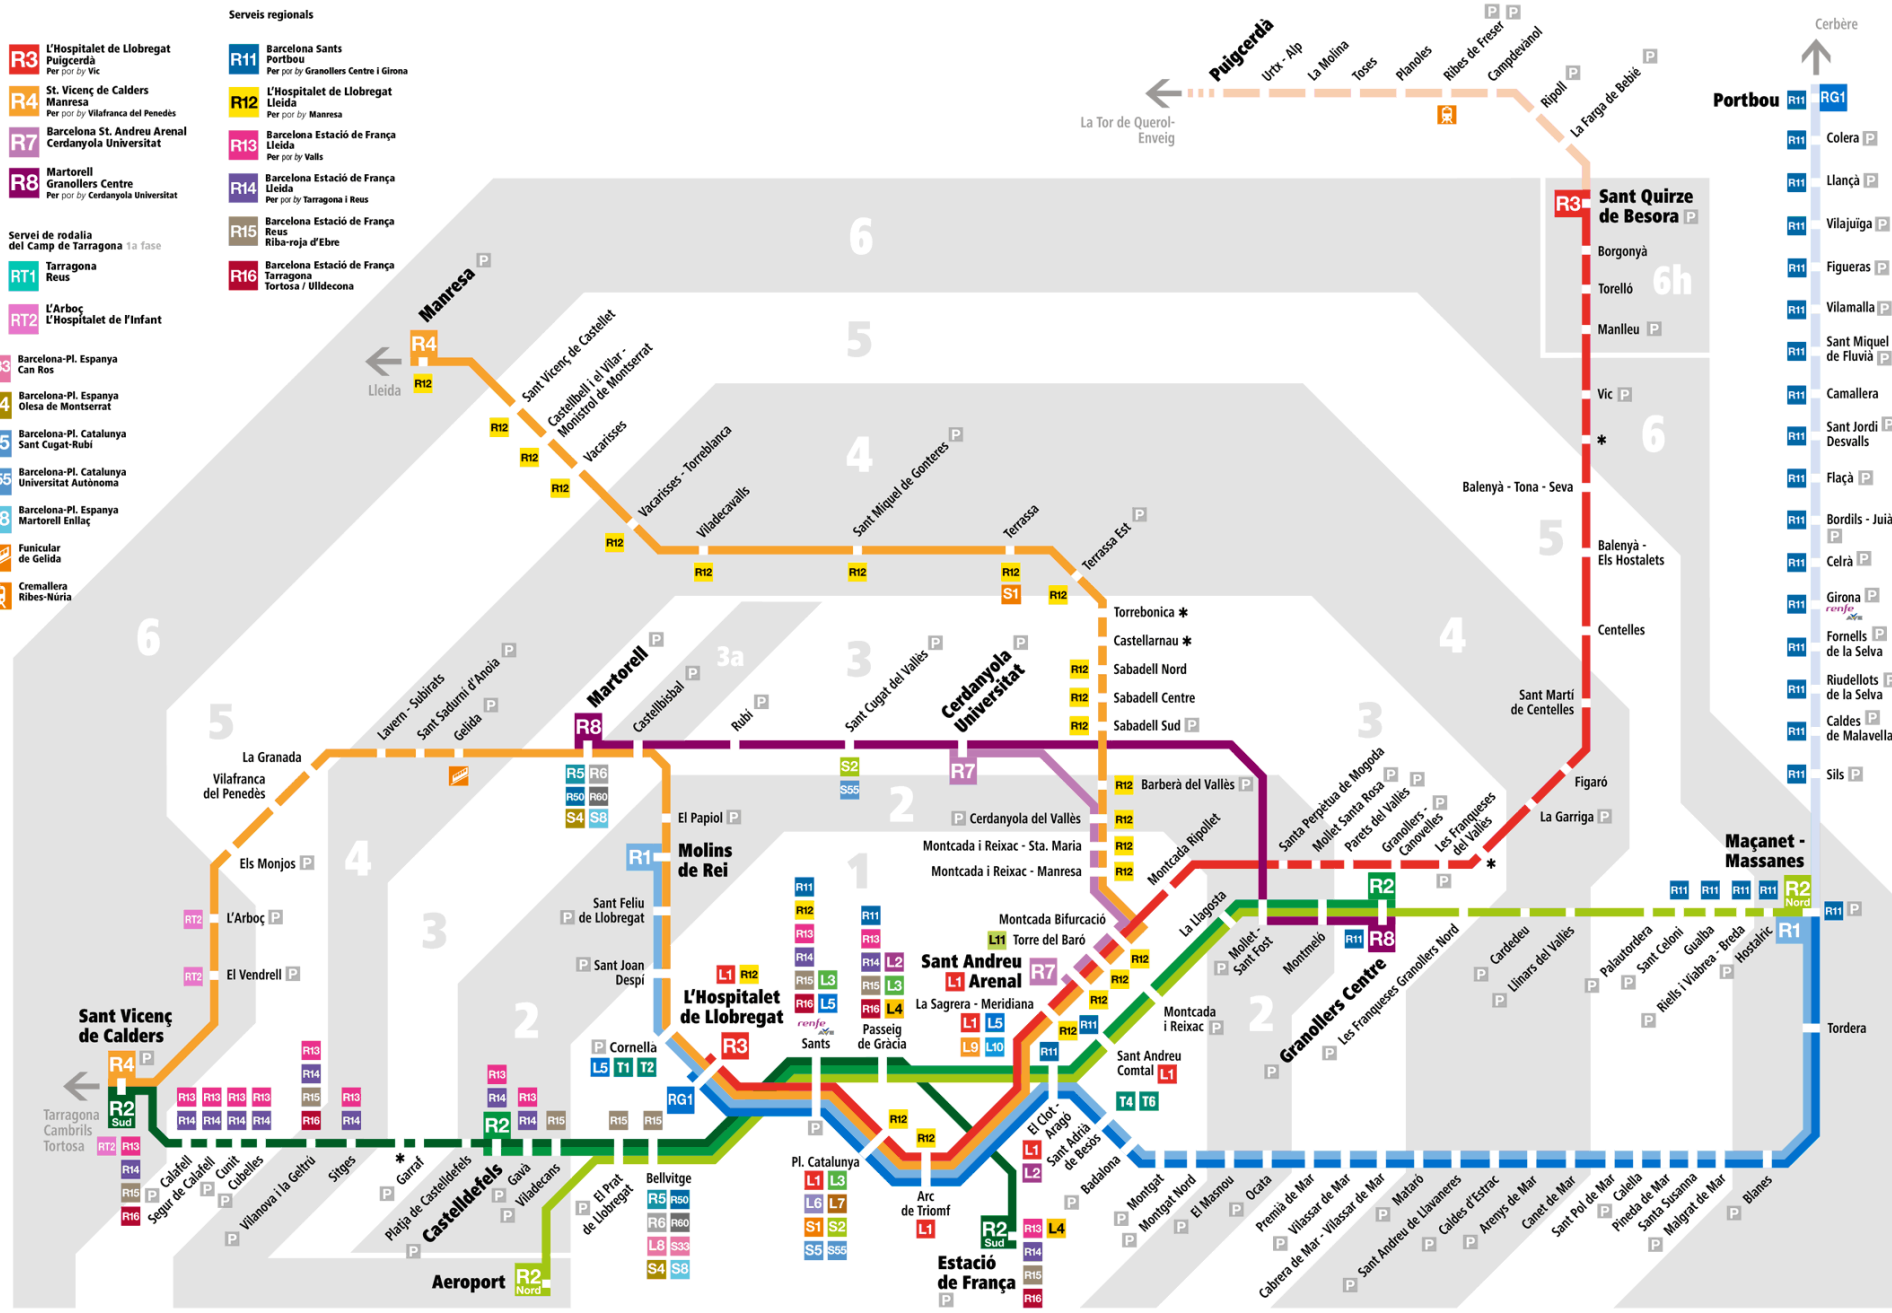

1. **FGC Ferrocarrils de la Generalitat de Catalunya**
2. **L6** Barcelona-Pl. Catalunya Reina Elisenda
   - **L7** Barcelona-Pl. Catalunya Av. Tibidabo
   - **L8** Barcelona-Pl. Espanya Moli Nou-Ciutat Cooperativa
   - **R5 R50** Barcelona-Pl. Espanya Manresa
   - **R6 R60** Barcelona-Pl. Espanya Igualada
   - **S1** Barcelona-Pl. Catalunya Terrassa
   - **S2** Barcelona-Pl. Catalunya Sabadell
   - **S33** Barcelona-Pl. Espanya Can Ros
   - **S4** Barcelona-Pl. Espanya Olesa de Montserrat
   - **S5** Barcelona-Pl. Catalunya Sant Cugat-Rubi
   - **S55** Barcelona-Pl. Catalunya Universitat Autònoma
   - **S6** Barcelona-Pl. Espanya Martorell Enllaç
   - **F** Funicular de Gelidà
   - **C** Cremallera Ribes-Núria

1. **Metro**
2. **L1** Hospital de Bellvitge Fondo
   - **L2** Paral·lel Pep Ventura
   - **L3** Zona Universitària Trinitat Nova
   - **L4** Trinitat Nova La Pau
   - **L5** Cornellà Centre Horta
   - **L9** La Sagrera Can Zam
   - **L10** La Sagrera Gorg
   - **L11** Trinitat Nova Can Cuïlars

1. **TRAM**
2. **T1** Francisc Macià Bon Viatge
   - **T2** Francisc Macià Llevant-Les Planes
   - **T4** Estació de Sant Adrià Ciutadella | Vila Olímpica
   - **T6** Estació de Sant Adrià Gorg
3. **P** Aparcament Aparcamiento Parking
4. ***** Estació sense servei de viatgers Estación sin servicio de viajeros No passenger service station

1. **Portbou**
2. RG1
   - R11 Colera
   - R11 Llançà
   - R11 Vilajuiga
   - R11 Figueras
   - R11 Vilamalla
   - R11 Sant Miquel de Fluvià
   - R11 Camallera
   - R11 Sant Jordi Desvalls
   - R11 Flaçà
   - R11 Bordils - Julià
   - R11 Celrà
   - R11 Girona
   - R11 Fornells de la Selva
   - R11 Riudellots de la Selva
   - R11 Caldes de Malavella
   - R11 Sils

1. **Maçanet - Massanes**
2. R2 Nord
   - R11 Tordera