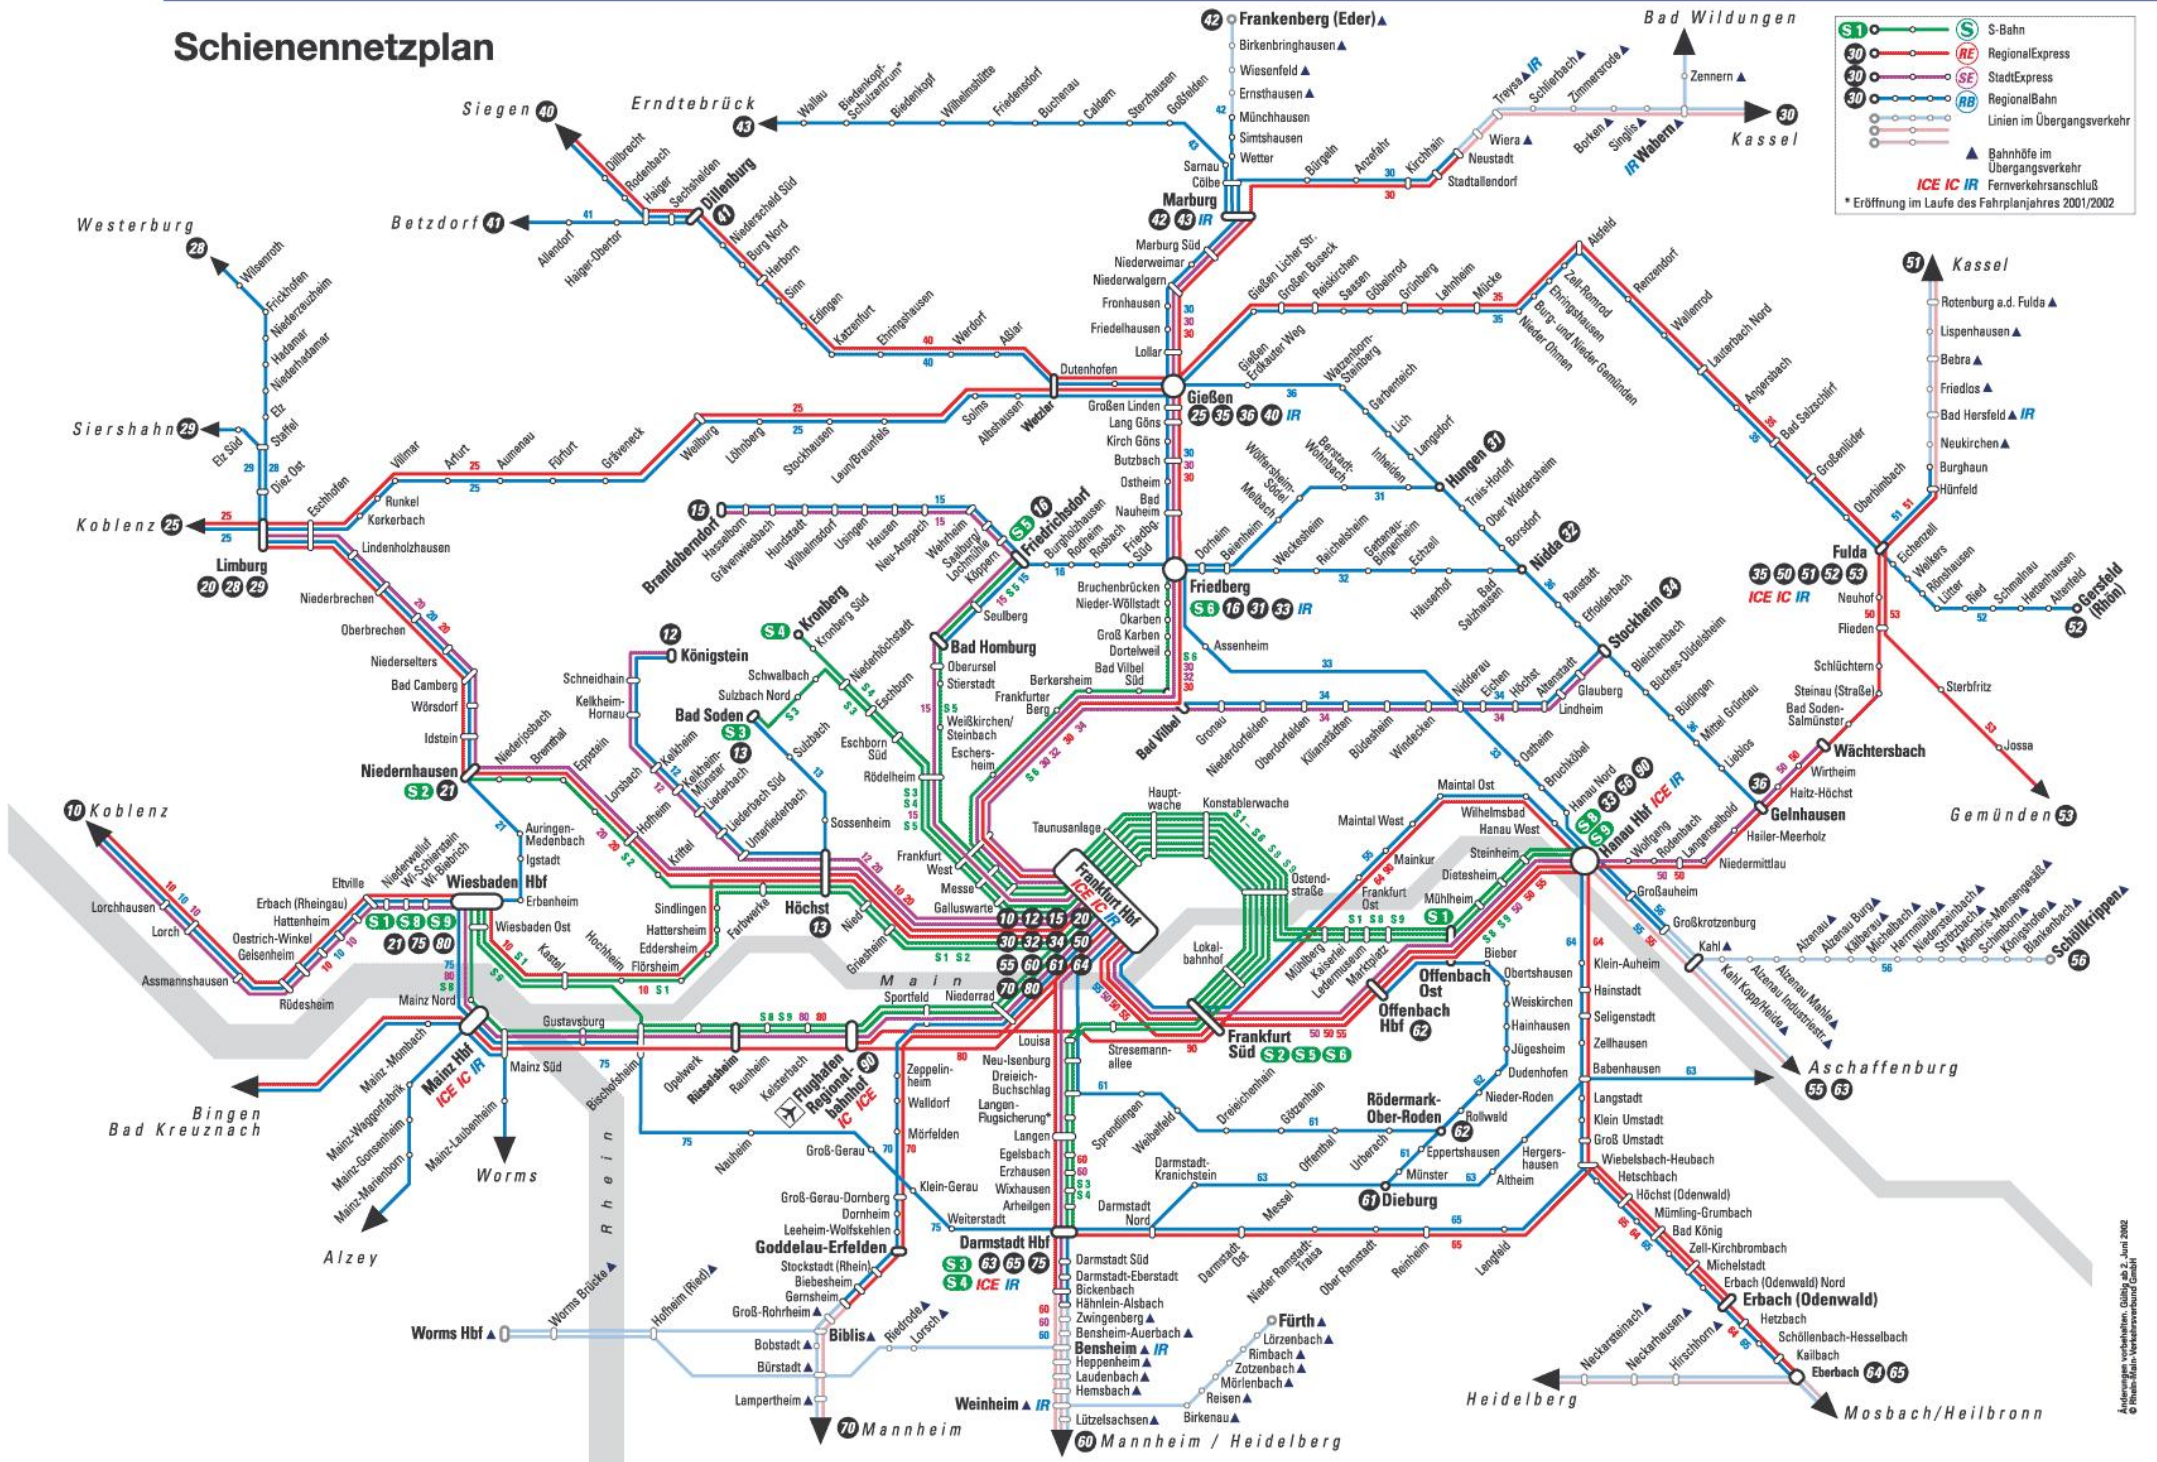

# Schiennetzplan

**Legend:**

- S 1-16: S-Bahn
- RE: RegionalExpress
- SE: StadtExpress
- RB: RegionalBahn
- Linien im Übergangsverkehr: Lines in transition traffic
- ▲: Bahnhöfe im Übergangsverkehr: Stations in transition traffic
- ICE IC IR: Fernverkehrsanschluss: Long-distance connection

\* Eröffnung im Laufe des Fahrplanjahres 2001/2002