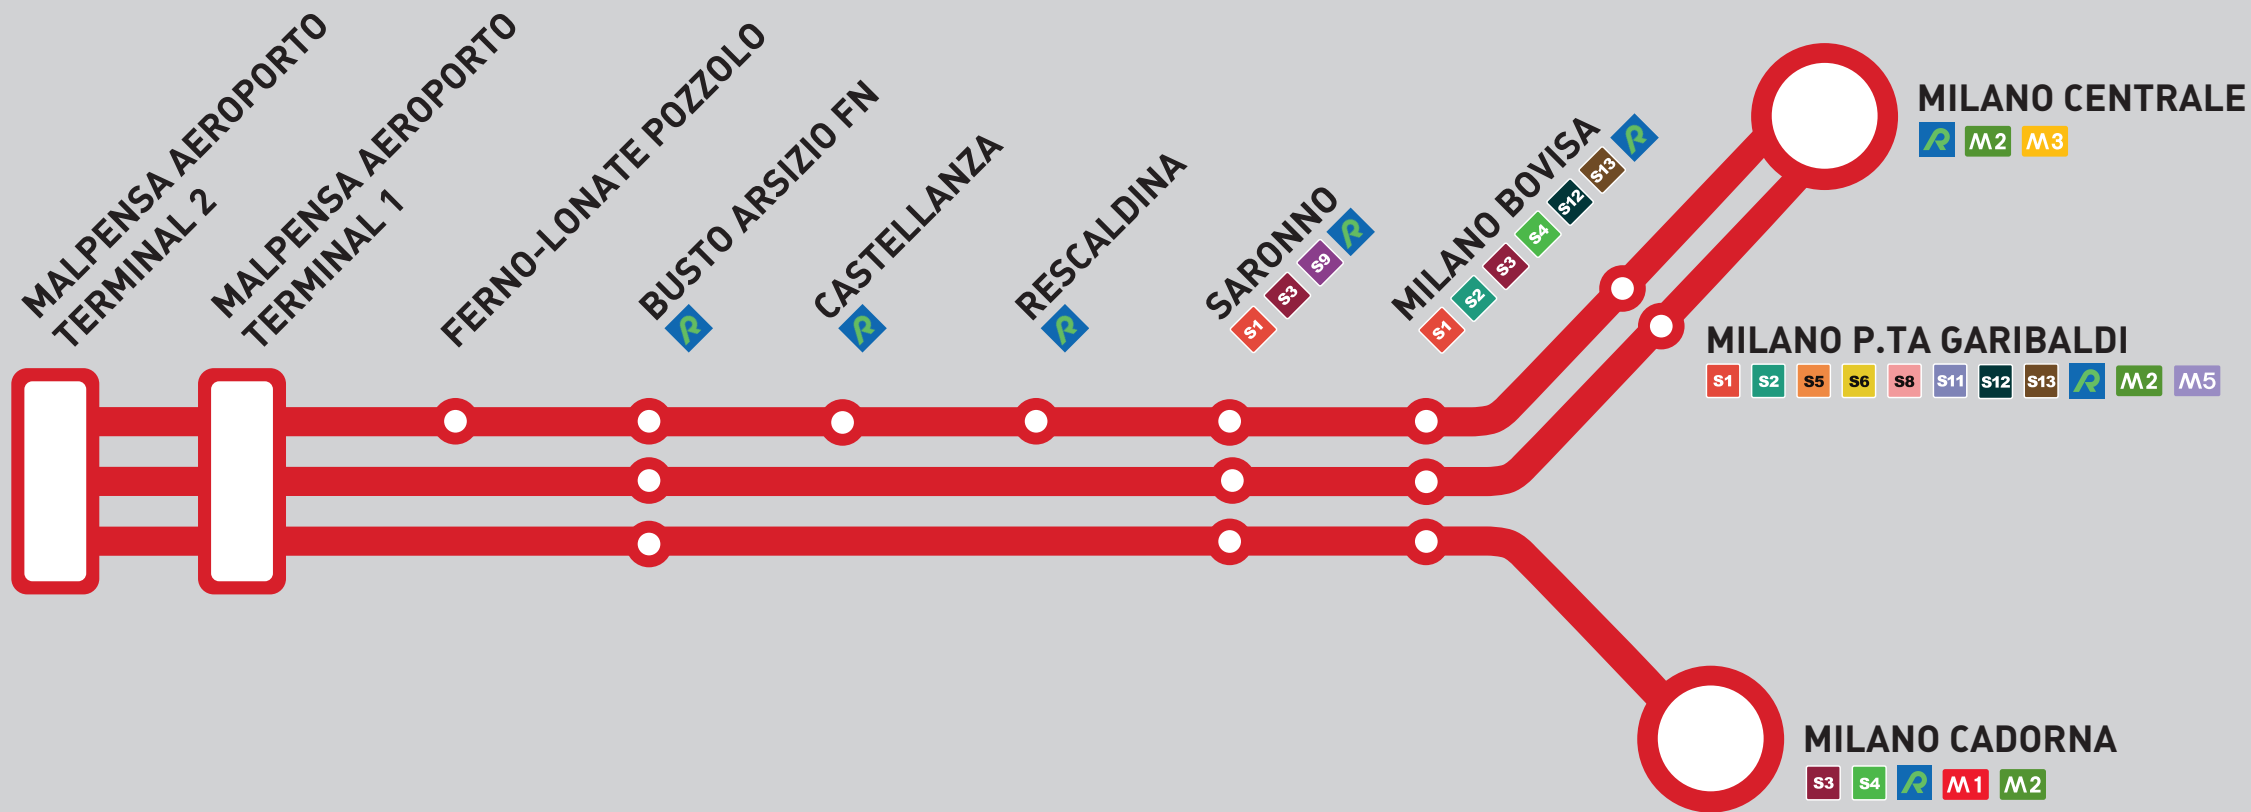

# MALPENSA EXPRESS

Collegamento ferroviario Malpensa Aeroporto-Milano

**S1** Saronno-Milano Passante-Lodi

**S2** Mariano Comense-Milano Passante - Rogoredo

**S3** Saronno-Milano Cadorna

**S4** Camnago Lentate-Milano Cadorna

**S5** Varese-Milano Passante-Treviglio

**S6** Novara-Milano Passante-Treviglio

**S8** Lecco-Carnate-Milano P.ta Garibaldi

**S9** Saronno-Seregno-Milano-Albairate

**S11** Chiasso-Como-Rho

**S12** Milano Bovisa-Melegnano

**S13** Milano Bovisa-Pavia

**R** Linee regionali

**M1** Linea metropolitana 1

**M2** Linea metropolitana 2

**M3** Linea metropolitana 3

**M5** Linea metropolitana 5